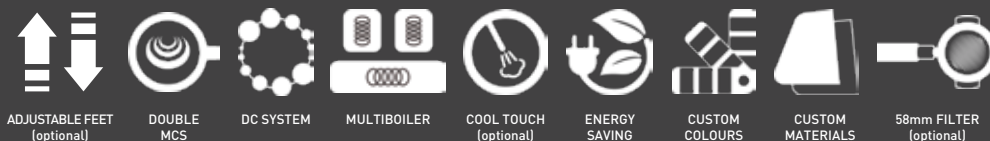

DEINE MARKE, DEINE ICON - Leichte Linien und geometrische Formen an den Seitenwänden, bestehend aus einem einzigen Edeltstahlguss. Die Rückseite bietet, dank einer breiten Palette von RAL-Farben und speziellen Materialien, viel Raum für individuelle Kreativität.

Natürlich bestehen auch bei der ICON alle wasserführenden Materialien aus einer bleifreien Legierung.

	2 GRUPPIG	3 GRUPPIG
dimensionen (l x h x t)	730x510x525 mm	940x510x525 mm
gewicht	58 kg	95 kg
leistungsaufnahme (24h-Stand-by)	4,5 kW (3,9kW 200-220V3)	6,3 kW (5,5kW200-220V3)
wärmeleistung	380/400V3N +T 50/60 Hz 220/230 V, 50/60 Hz 200/220 V, 3 50/60 Hz	380/400V3N +T 50/60 Hz 220/230 V, 50/60 Hz 200/220 V, 3 50/60 Hz
anschlusswerte	7,5 l	13 l
boiler kapazität	0,5 l	0,5 l
volumen brühgruppen	optional	optional
GCS Grinder Control System	optional	optional
MCS Milk Control System	optional	optional